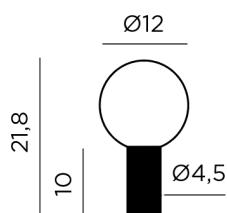

FICHA TÉCNICA DE PRODUCTO DATASHEET

+34 968 97 8806
info@newgarden.es
www.newgarden.es

NOMBRE/NAME: EDY BULB G125 BATTERY BLANCO
REF.: LUMEDY125BXWLNW **EAN:** 8435578506937

RECICLAME
RECYCLY ME

COLOR DURADERO
LONG-LASTING COLOR

IRROMPIBLE
UNBREAKABLE

Medidas del producto (cm) / Dimensions (cm):

Packaging: 22,5x12,5x12,5cm

MODOS DE USO DE
BOMBILLA PORTÁTIL RECARGABLE EDY

Material principal: PVC/PC

Pallet EU 80x120x180: - units

Peso Neto: 0,2kg / Peso Bruto: 0,4kg

* Debido a la naturaleza del proceso las dimensiones pueden variar ligeramente
* Due to the manufacturing process, product dimensions may vary slightly

FICHA TÉCNICA DE ACABADO DATASHEET

INFORMACIÓN TÉCNICA

ALIMENTACIÓN, ACCESORIOS, MATERIALES Y PESOS

SUPPLY, ACCESSORIES, MATERIALS AND WEIGHTS

- **Método de carga:** Entrada USB -C 5VDC (Solo se incluye cable de carga)
- **Charging method:** USB - C 5VDC input (Only cable included)/
- **Tensión de salida adaptador:** 5VDC
- **Adapter output voltaje:** 5VDC
- **Corriente de carga:** 2A MAX
- **Charging current:** 2A MAX
- **Longitud en cable cargador:** 1 m
- **Adapter cable length:** 1 m
- **Regulador de intensidad:** Si
- **Dimmable:** Yes
- **Detector crepuscular:** No
- **Twilight sensor:** No
- **Sensor movimiento:** No
- **Motion sensor:** No
- **Color acabado:** Blanco/Negro
- **Finish Color:** White/Black
- **Material:** PVC/PC
- **Material:** PVC/PC
- **Material Panel Solar:** N/A
- **Solar Panel material:** N/A
- **Mando IR(infrarrojo):** Si
- **Remote control (IR):** Yes
- **Peso batería:** 2 x 45grs
- **Battery weight:** 2 x 45grs