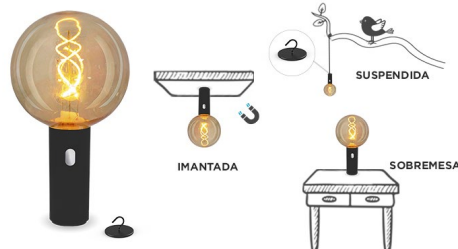

IRROMPIBLE
UNBREAKABLE

Medidas del producto (cm) / Dimensions (cm):

Packaging: 22,5x12,5x12,5cm

MODOS DE USO DE
BOMBILLA PORTÁTIL RECARGABLE EDY

Material principal: PVC/PC

Pallet EU 80x120x180: - units

Peso Neto: 0,2kg / Peso Bruto: 0,4kg